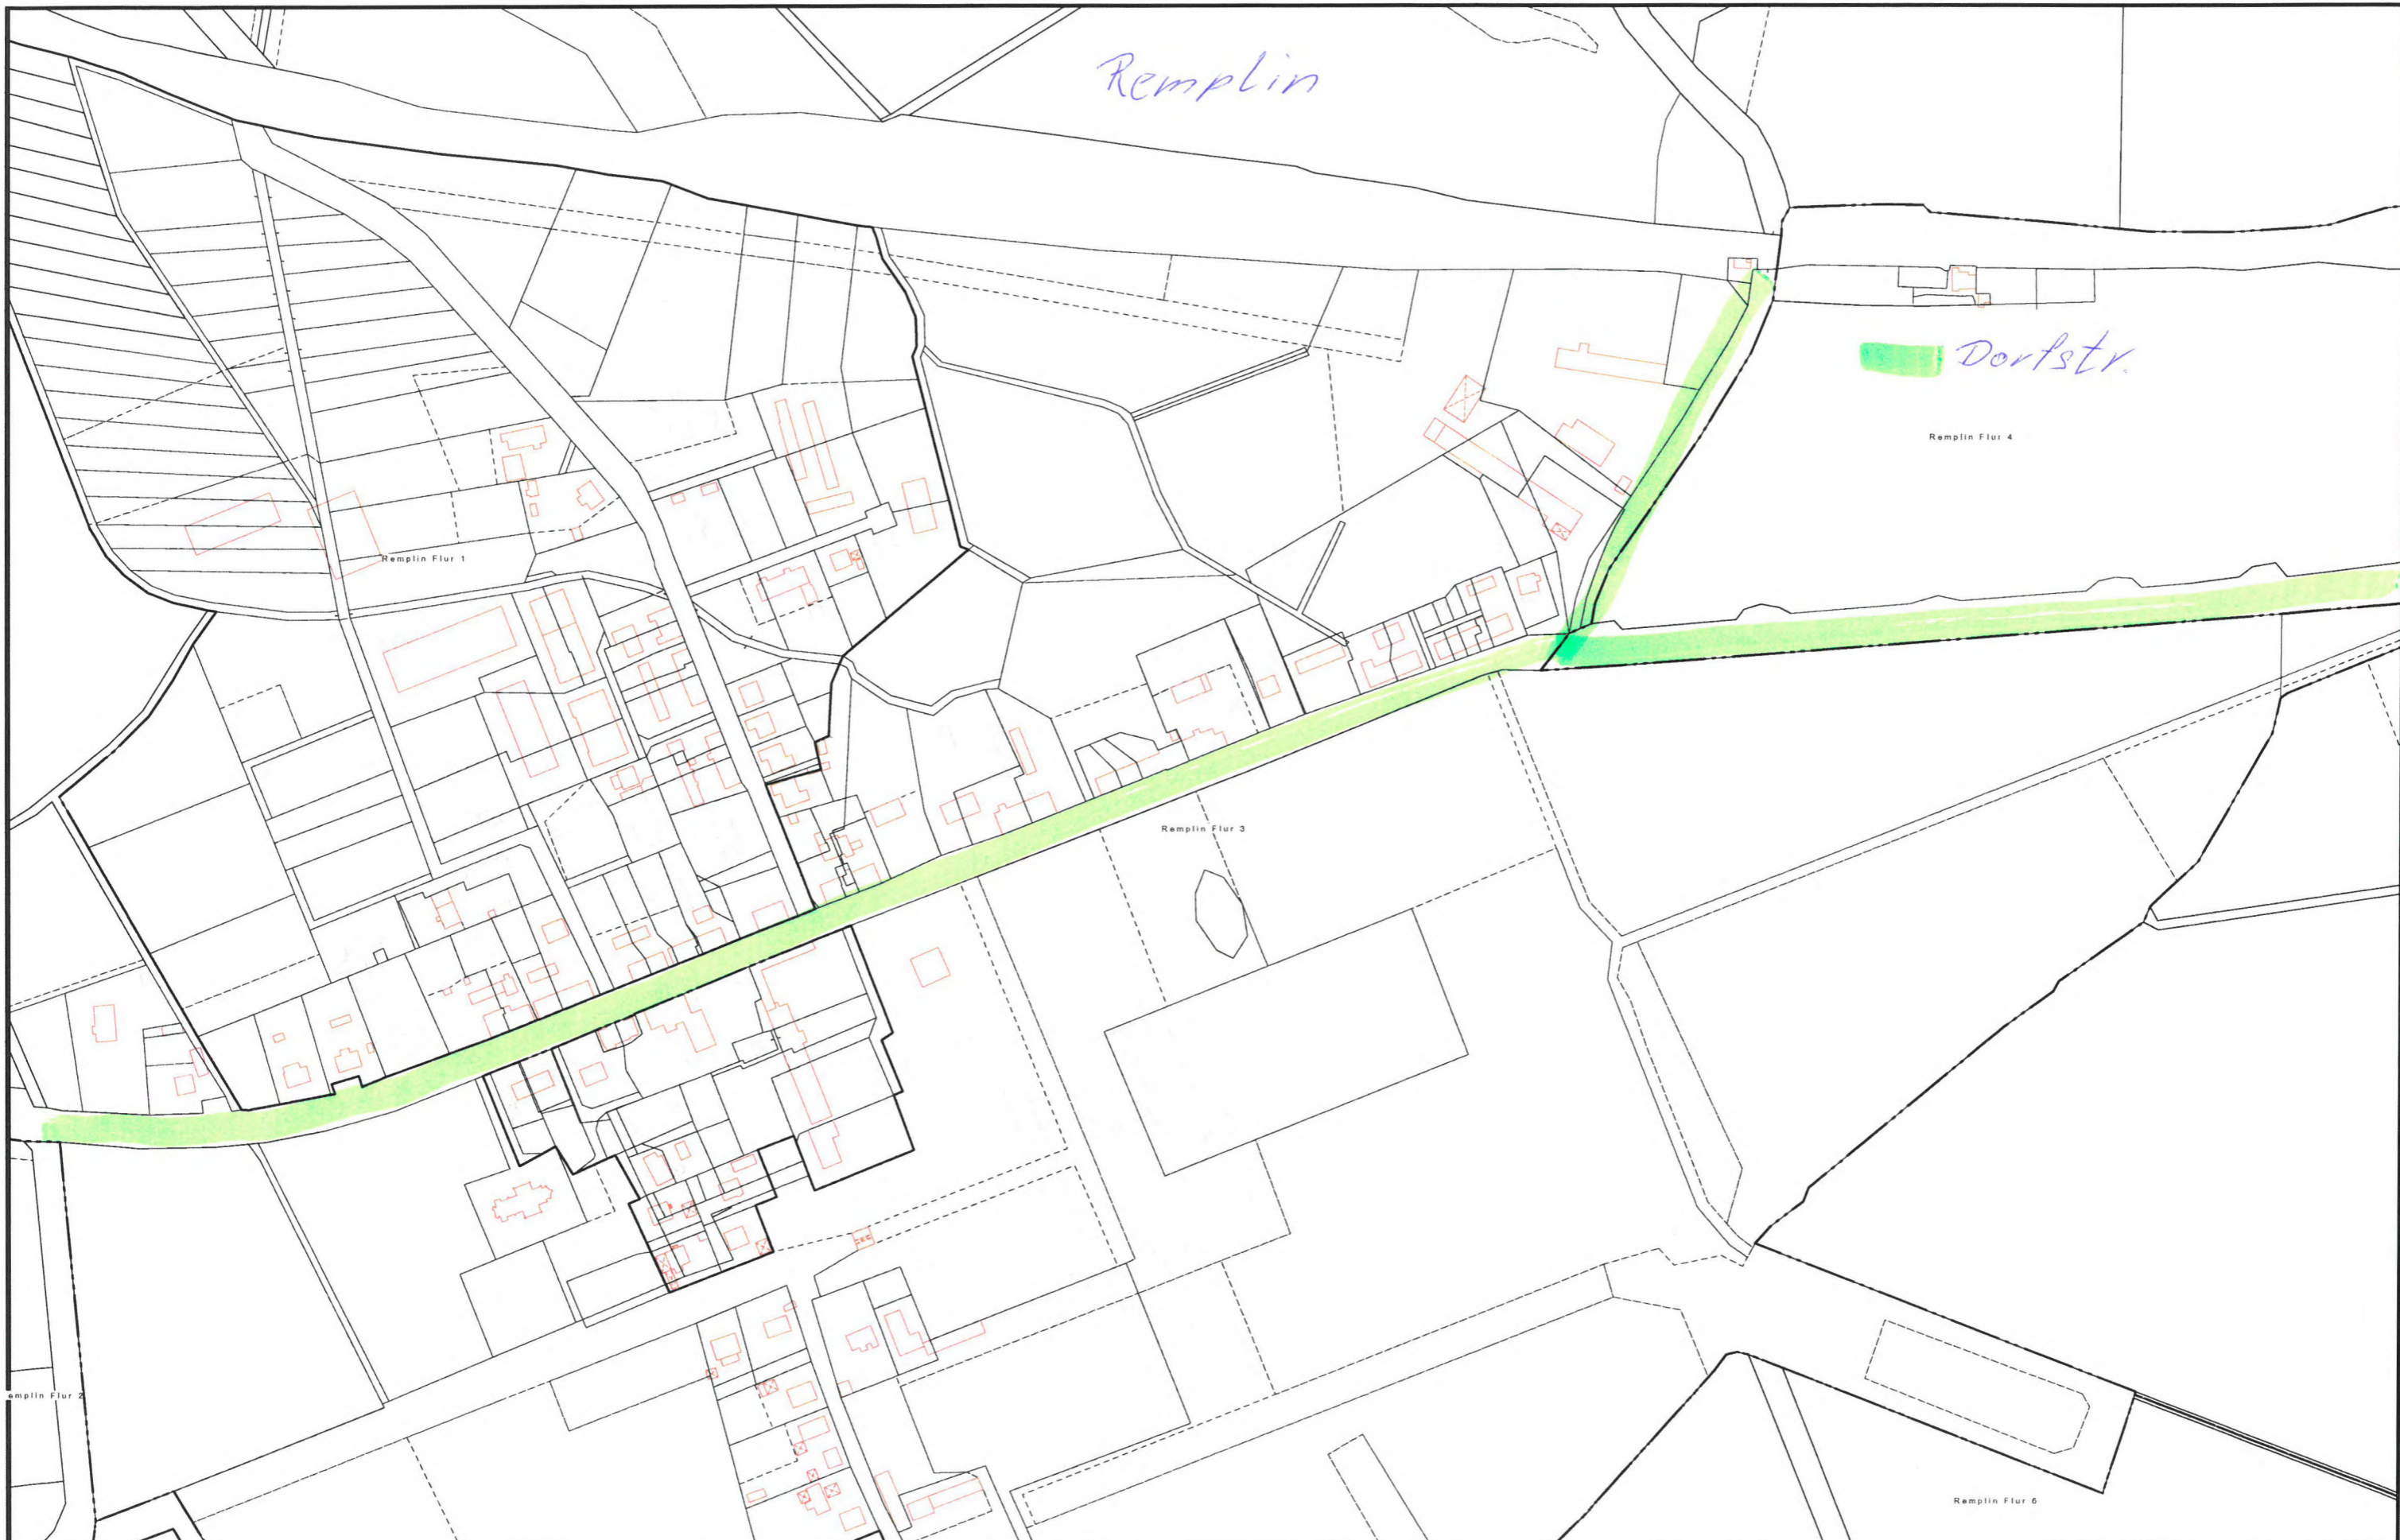

**Beschlussvorschlag:**

Die Stadt Malchin benennt folgende Straßen um:

<b>Alter Straßename</b>	<b>Neuer Straßename</b>
Dorfstraße(im OT Scharpzw)	Scharpzwener Dorfstraße
Dorfstraße (im OT Gorschendorf)	Gorschendorfer Dorfstraße
Dorfstraße (im OT Remplin)	Rempliner Dorfstraße
Bahnhofstraße (im OT Gorschendorf)	Gorschendorfer Bahnhofstraße

Remplin

Dortstr.

Remplin Flur 1

Remplin Flur 4

Remplin Flur 3

Remplin Flur 2

Remplin Flur 6

Scharprow

Dorfstr