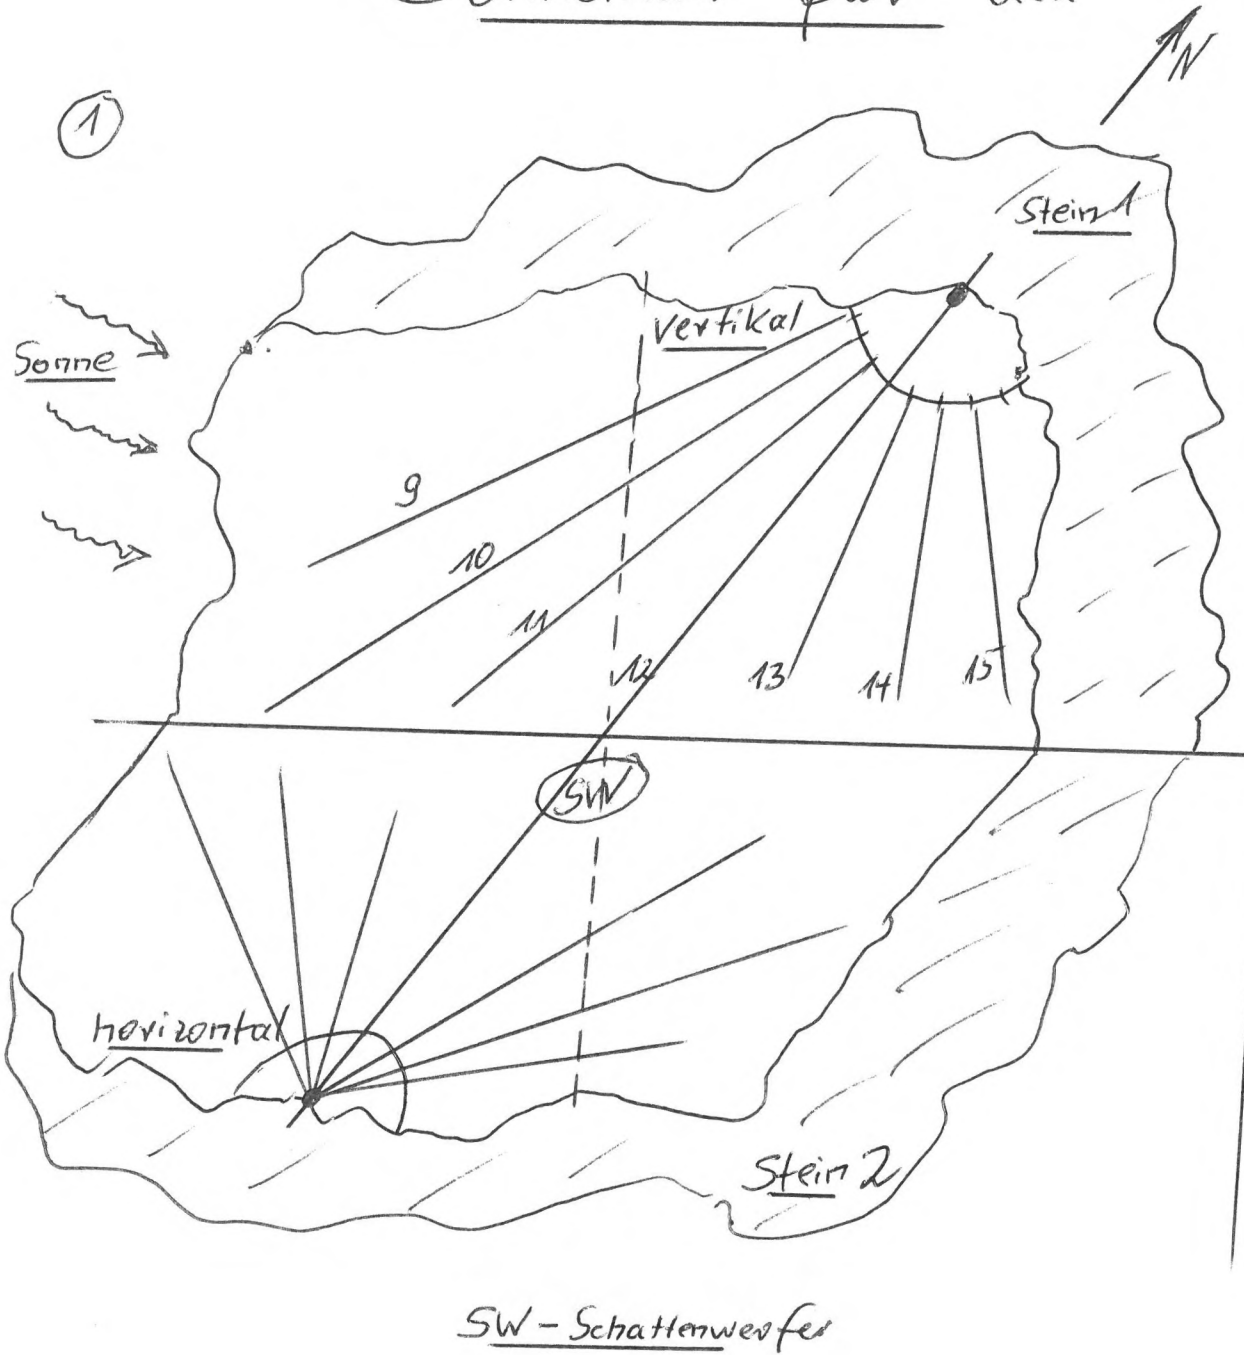

Sonnenuhr für den

Kirchplatz

Sonnenuhr, bestehend aus
2 Steinen
und einem Metallstab
(Schattenwerfer)
beide Steine stehen
senkrecht zueinander
die "Uhrzeiten" können
vertikal und horizontal
abgelesen werden

Standort: rechts vom "Brunnen der Lebensfreude"
↑ Blick von der Kirche