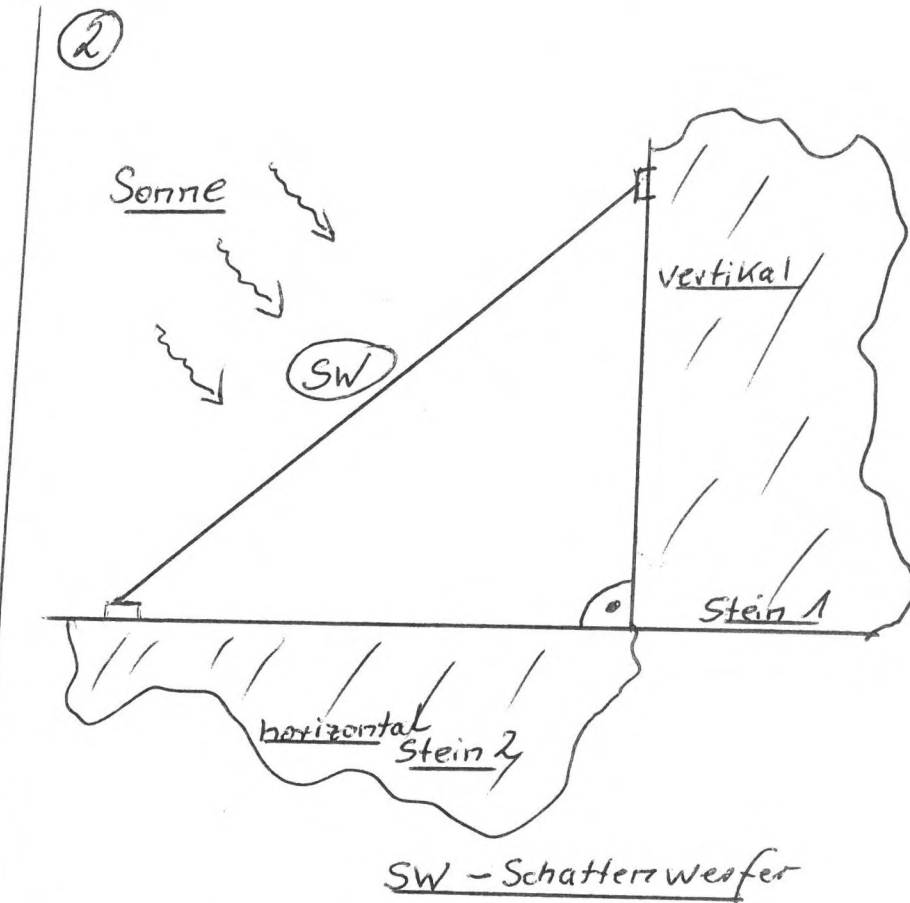

Sonnenuhr für den

Kirchplatz

Sonnenuhr, bestehend aus
2 Steinen
und einem Metallstab
(Schattenwerfer)
beide Steine stehen
senkrecht zueinander
die "Uhrzeiten" können
vertikal und horizontal
abgelesen werden

Standort: rechts vom "Brunnen der Lebensfreude"
↑ Blick von der Kirche